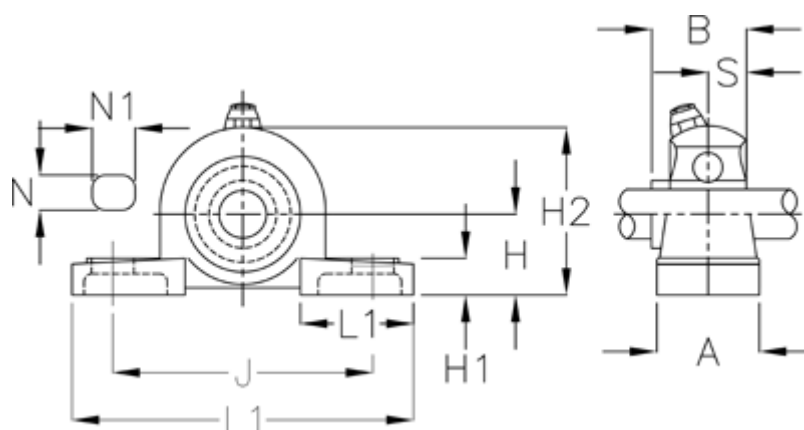

Varenummer: 5725041205  
Beskrivelse: NSK Lejeblok UELP205D1  
Støbejern alm.

## Mål

A	= 38	L	= 140
Aksel Ø	= 25	L1	= 42
B	= 44.4	N	= 13
Bolt str.	= M10	N1	= 16
H	= 36.5	S	= 17.5
H1	= 15		
H2	= 71		
J	= 105		